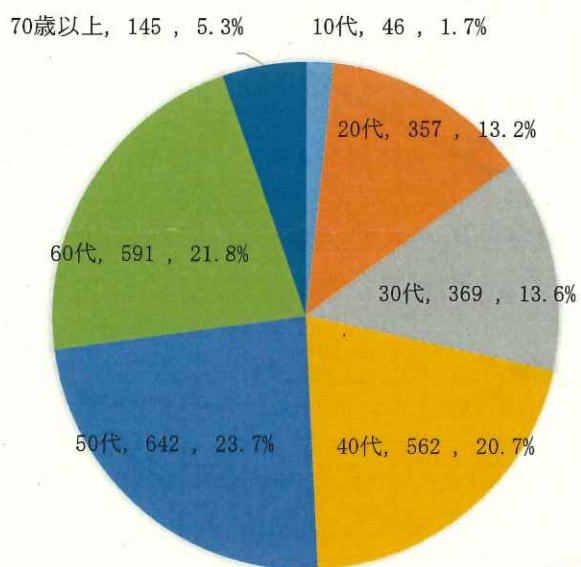

### 3 事故の型別死傷者数の内訳

令和3年（全2,712人）

令和2年（全2,165人）

### 4 年代別死傷者数の内訳

令和3年（全2,712人）

令和2年（全2,165人）