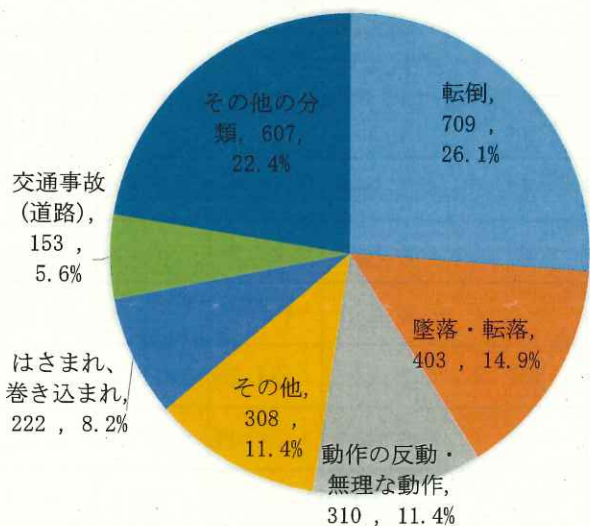

### 3 事故の型別死傷者数の内訳

令和3年（全2,712人）

令和2年（全2,165人）

### 4 年代別死傷者数の内訳

令和3年（全2,712人）

令和2年（全2,165人）