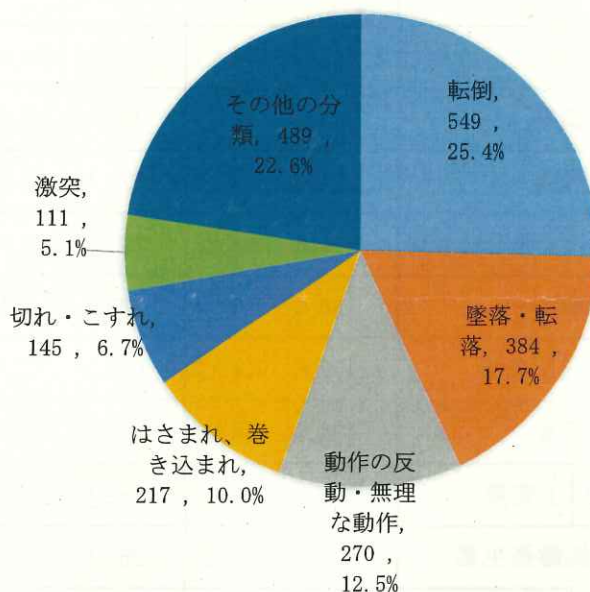

### 3 事故の型別死傷者数の内訳

令和3年（全2,712人）

令和2年（全2,165人）

### 4 年代別死傷者数の内訳

令和3年（全2,712人）

令和2年（全2,165人）